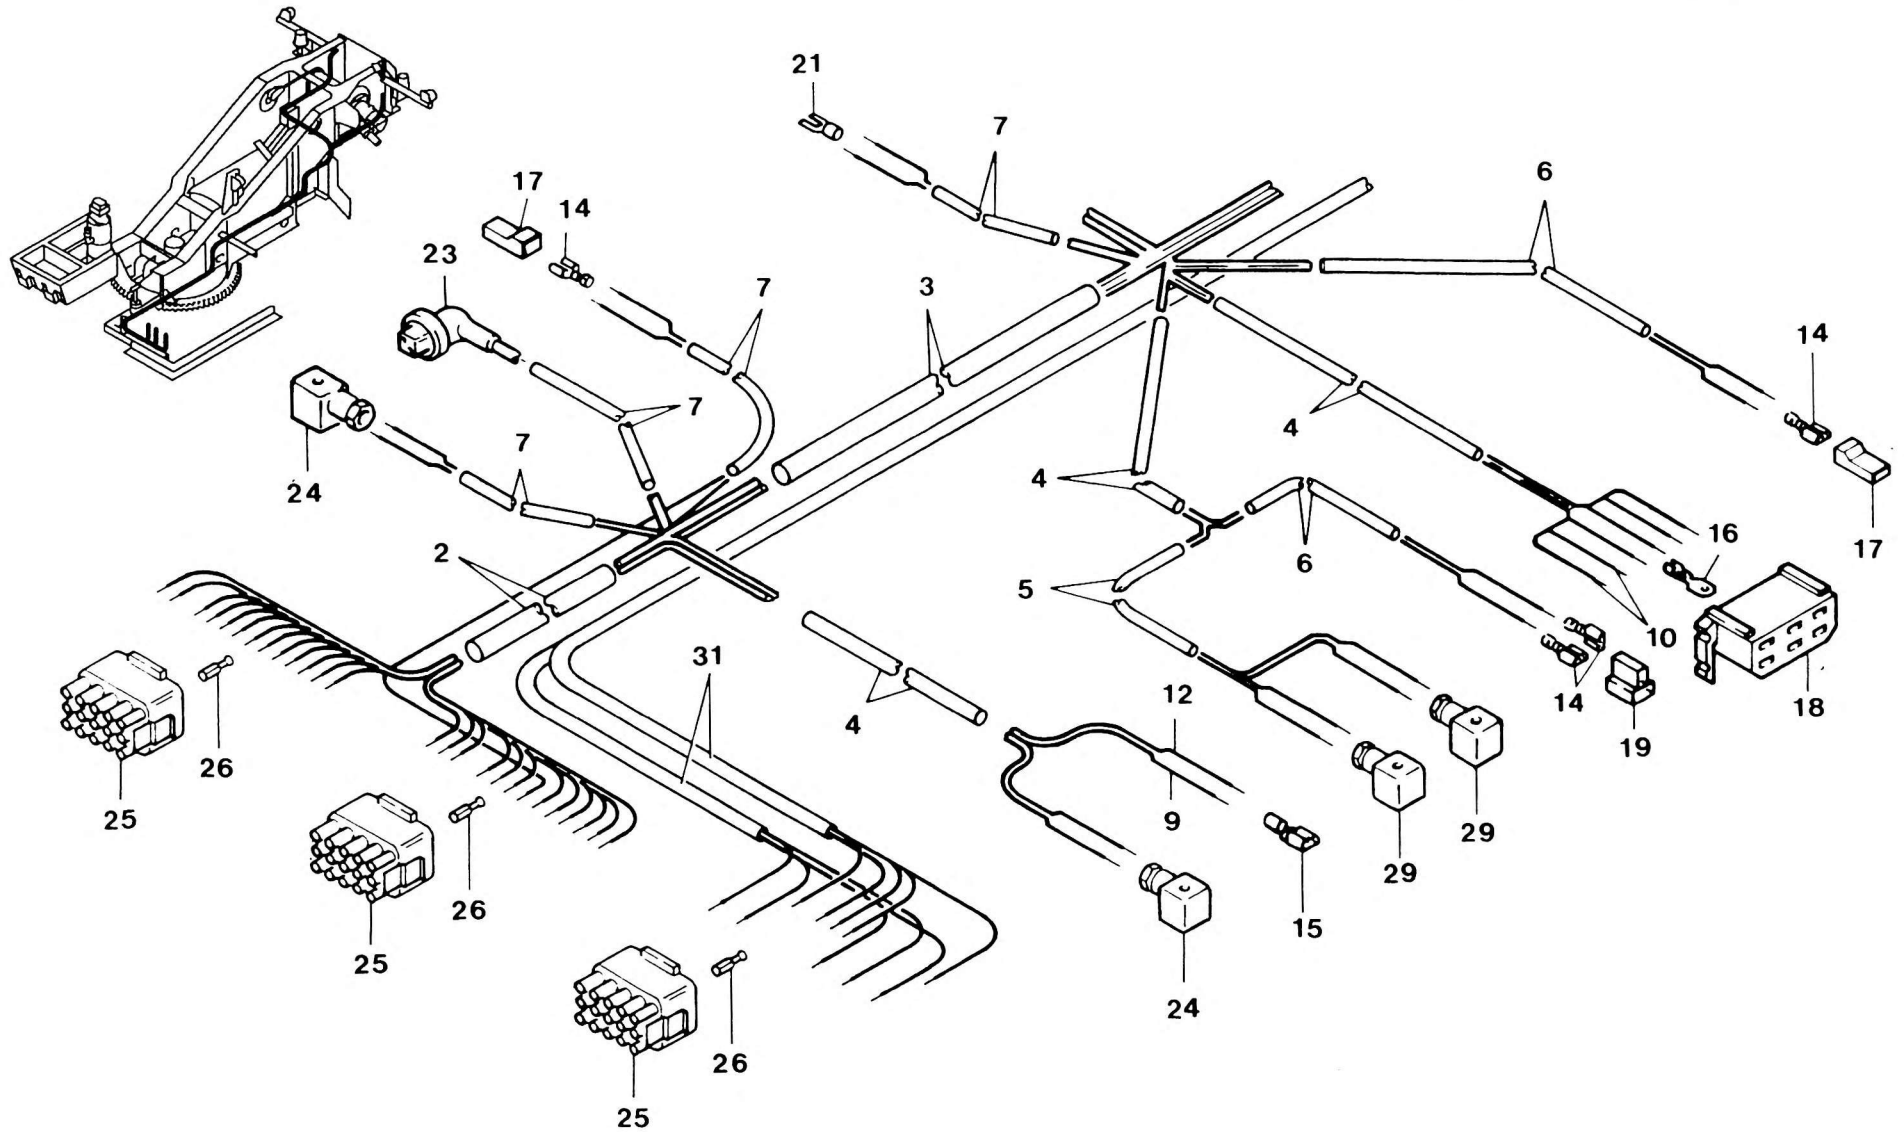

KABELBAUM OBERWAGEN  
CABLE HARNESS FOR SUPERSTRUCTURE

BILDTAFEL PICTORIAL DISPLAY		1/2	KMK 5110 BE 600 G 806
04.93	2225263-ETL		

KABELBAUM OBERWAGEN  
CABLE HARNESS FOR SUPERSTRUCTURE

BILDTAFEL  
PICTORIAL DISPLAY

KMK 5110  
BE 600  
G 806

04.93

2225263-ETL

2/2